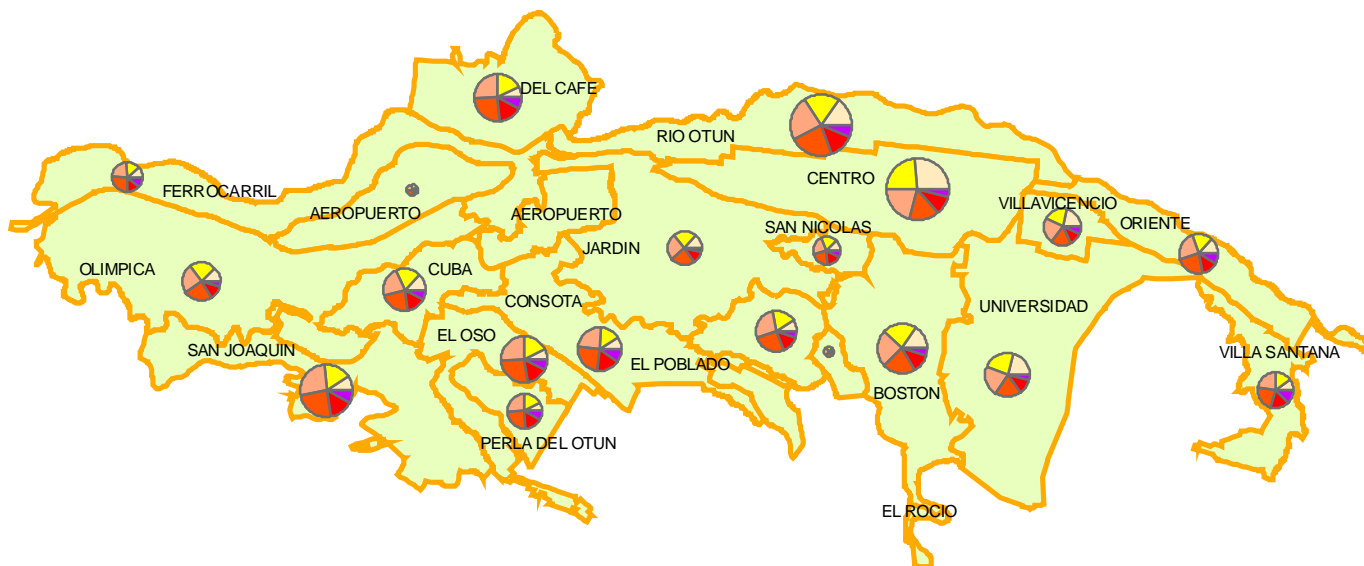

O

PEREIRA - Risaralda - Tamaño de los Hogares

Cantidad de Hogares

Personas por Hogar

- Una
- Dos
- Tres
- Cuatro
- Cinco
- Seis o más

Límite de comuna

RESUMEN CIUDAD

POBLACION POR RANGO DE
EDAD Y SEXO
-Resumen Ciudad-